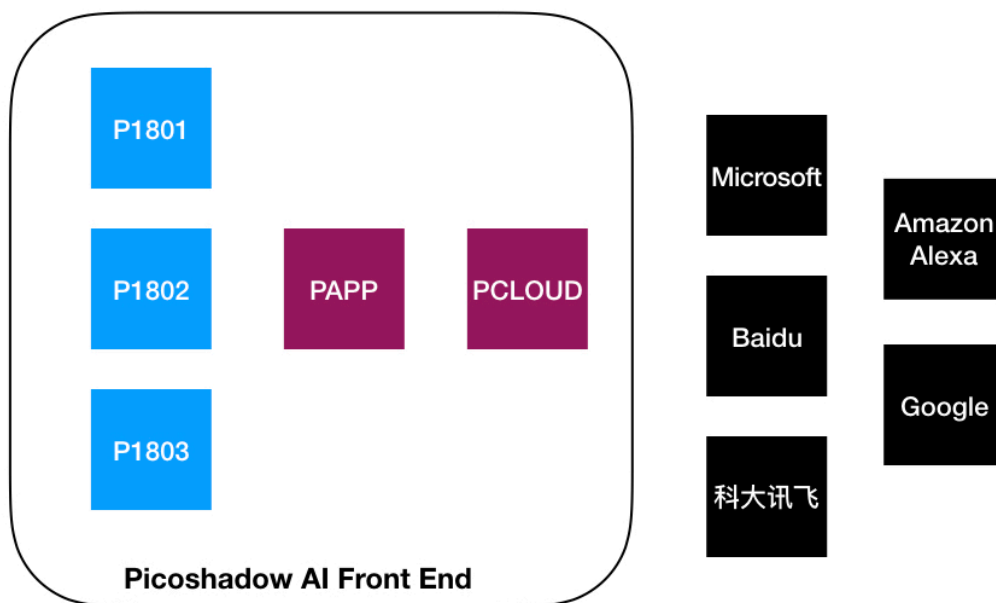

P18 蓝牙AI助手方案简介

Version 1.0

Date: 2018Q3

方案概述

P18系列智能蓝牙耳机方案可应用于人工智能耳机、可穿戴以及车载应用与产品。该方案采用灵活的软件平台和成熟的芯片硬件构成。整套方案由蓝牙硬件、蓝牙固件、手机应用与AI后台等几部分构成。

方案集成多家业内领先人工智能技术公司大平台，借助其信息与服务的巨大生态，为产品提供完整的海量数据，彻底解决服务无闭环、数据不完整、语义理解不准确、实用信息量少的问题。

P18采用自主研发的PCLLOUD与第三方服务平台对接，可以灵活定制和使用客户期望的服务平台，此外PCLLOUD还针对市场需求将其他第三方的服务集成在自己的平台上提供统一的功能，让用户无需了解服务商是谁，只需要使用该功能完成自己需要的功能即可。

P18研发的PAPP可以兼容Android和iOS主流手机操作系统，辅助用户完成设备配置，设备管理，应用信息提示等功能，PAPP主要是起到桥梁作用将设备与强大的云端服务连接在一起。

P18系列的硬件有三套主要方案，按照成本，功能，可定制灵活性，以及客户需求分为：

- P1801:采用BES恒玄芯片

- P1802:采用Airoha络达芯片
- P1803:采用CSR高通芯片

硬件方案

硬件方案比较

	P1801	P1802	P1803
芯片	BES2000L	AB1526P	CSR8670
原厂	恒玄	络达	高通
蓝牙版本	4.2	5.0	4.2
支持双麦克风	Yes	Yes	Yes
距离	20m	20m	20m
功耗	较高	普通	最低
aptX	不支持	不支持	支持
软件定制	灵活	灵活	一般
成本	低	低	一般